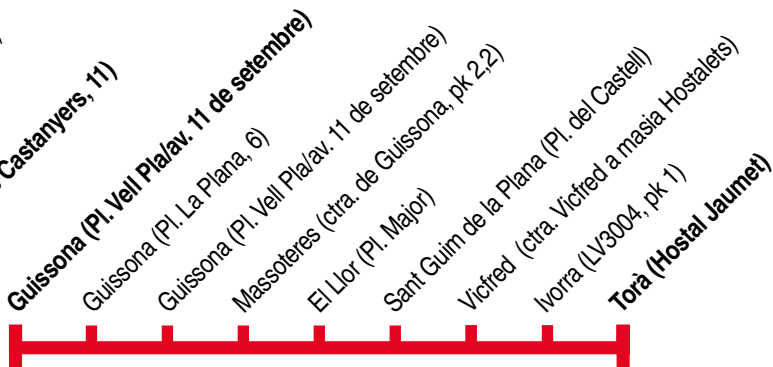

Torà - Guissona

309

Torà ▶ Guissona

	1*	Esc**	2*	Esc**	2*	1*
Torà (Hostal Jaumet)	-	07.15	07.15	08.15	08.15	09.45
Ivorra (LV3004, pk 1)	05.35	07.20	07.20	08.20	08.20	09.50
Vicfred (ctra. Vicfred a masia Hostalets)	05.40	07.25	07.25	08.25	08.25	09.55
Sant Guim de la Plana (Pl. del Castell, 2)	05.50	07.30	07.30	08.30	08.30	10.00
El Llor (Pl. Major)	06.00	07.35	07.35	08.35	08.35	10.05
Massoteres (ctra. de Guissona, pk 2,2)	06.15	-	-	-	-	-
Guissona (Pl. Vell Pla/av. 11 de setembre)	06.24	07.44	07.44	08.44	08.44	10.14
Guissona (Pl. La Plana, 6)	06.25	07.45	07.45	08.45	08.45	10.15
Guissona (C. dels Castanyers, 11)	06.26	07.46	07.46	08.46	08.46	10.16

Guissona ▶ Torà

	1*	Esc**	2*	Esc**	2*	1*
Guissona (Pl. Vell Pla/av. 11 de setembre)	12.30	14.30	14.30	17.00	17.00	18.40
Guissona (Pl. La Plana, 6)	12.31	14.31	14.31	17.01	17.01	18.41
Guissona (C. del Castanyers, 11)	12.32	14.32	14.32	17.02	17.02	18.42
Massoteres (ctra. de Guissona, pk 2,2)	-	-	-	-	-	18.55
El Llor (Pl. Major)	12.50	14.50	14.50	17.10	17.10	19.10
Sant Guim de la Plana (Pl. del Castell)	12.55	14.55	14.55	17.15	17.15	19.15
Vicfred (ctra. Vicfred a masia Hostalets)	13.00	15.00	15.00	17.20	17.20	19.20
Ivorra (LV3004, pk 1)	13.05	15.05	15.05	17.25	17.25	19.25
Torà (Hostal Jaumet)	13.15	15.15	15.15	17.30	17.30	-