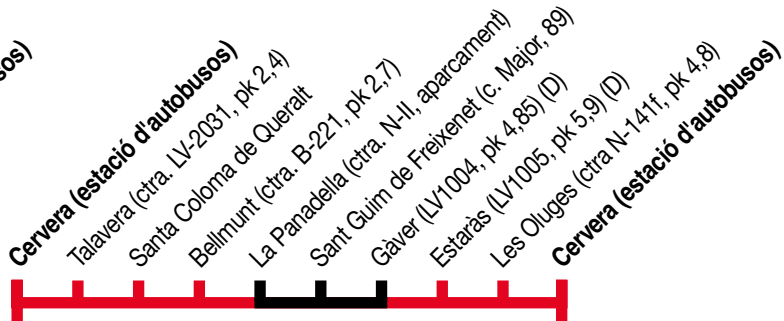

Cervera - Santa Coloma de Queralt - Cervera

506

Cervera ▶ Santa Coloma de Queralt ▶ Cervera

i*

Cervera (estació d'autobusos)	11.00
Les Oluges (ctra N-141f, pk 4,8)	11.05
Estaràs (LV1005, pk 5,9)	11.11
Gàver (LV1004, pk 4,85)	11.14
Sant Guim de Freixenet (c. Major, 89)	11.20
La Panadella (ctra. N-II, aparcament)	11.25
Bellmunt (ctra. B-221, pk 2,7)	11.28
Santa Coloma de Queralt	11.35
Talavera (ctra. LV-2031, pk 2,4)	11.45
Cervera (estació d'autobusos)	12.05

Cervera ▶ Santa Coloma de Queralt ▶ Cervera

i*

Cervera (estació d'autobusos)	18.15
Talavera (ctra. LV-2031, pk 2,4)	18.35
Santa Coloma de Queralt	18.45
Bellmunt (ctra. B-221, pk 2,7)	18.52
La Panadella (ctra. N-II, aparcament)	18.55
Sant Guim de Freixenet (c. Major, 89)	19.00
Gàver (LV1004, pk 4,85) (D)	19.06
Estaràs (LV1005, pk 5,9) (D)	19.09
Les Oluges (ctra N-141f, pk 4,8)	19.15
Cervera (estació d'autobusos)	19.20