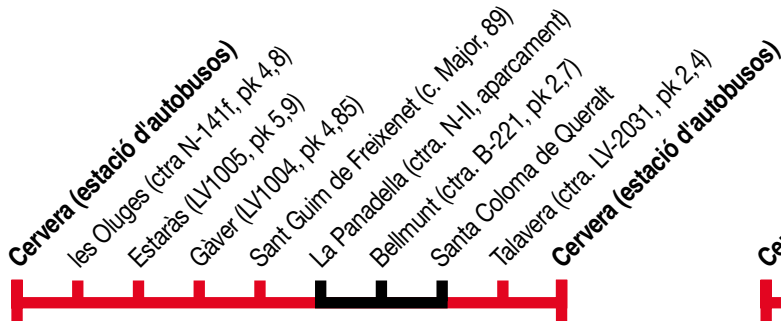

Cervera - Santa Coloma de Queralt - Cervera

506

Cervera ▶ Santa Coloma de Queralt ▶ Cervera

i*

Cervera (estació d'autobusos)	11.00
Les Oluges (ctra N-141f, pk 4,8)	11.05
Estaràs (LV1005, pk 5,9)	11.11
Gàver (LV1004, pk 4,85)	11.14
Sant Guim de Freixenet (c. Major, 89)	11.20
La Panadella (ctra. N-II, aparcament)	11.25
Bellmunt (ctra. B-221, pk 2,7)	11.28
Santa Coloma de Queralt	11.35
Talavera (ctra. LV-2031, pk 2,4)	11.45
Cervera (estació d'autobusos)	12.05

Cervera ▶ Santa Coloma de Queralt ▶ Cervera

i*

Cervera (estació d'autobusos)	18.15
Talavera (ctra. LV-2031, pk 2,4)	18.35
Santa Coloma de Queralt	18.45
Bellmunt (ctra. B-221, pk 2,7)	18.52
La Panadella (ctra. N-II, aparcament)	18.55
Sant Guim de Freixenet (c. Major, 89)	19.00
Gàver (LV1004, pk 4,85) (D)	19.06
Estaràs (LV1005, pk 5,9) (D)	19.09
Les Oluges (ctra N-141f, pk 4,8)	19.15
Cervera (estació d'autobusos)	19.20