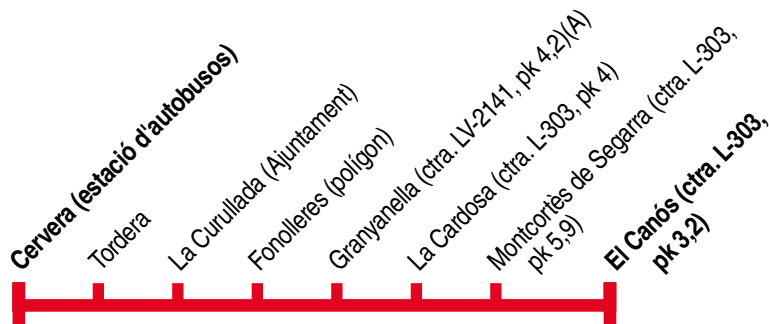

# Tordera - Cervera

## Tordera ▶ El Canós ▶ Cervera

	<b>1*</b>	<b>Esc**</b>	<b>Esc**</b>	<b>1*</b>
Granyanella (ctra. LV-2141, pk 4,2)	-	-	07.50	-
Tordera	06.05	07.00	08.00	09.30
La Curullada (Ajuntament)	06.10	07.03	08.05	09.35
Fonolleres (polígon)	06.15	07.08	08.10	09.40
Montcortès de Segarra (ctra. L-303, pk 5,9)	06.22	07.20	08.15	09.47
La Cardosa (ctra. L-303, pk 4)	06.27	07.25	08.20	09.52
El Canós (ctra. L-303, pk 3,2)	06.35	07.35	08.30	10.00
Cervera (estació d'autobusos)	06.45	07.40	08.45	10.10

## Cervera ▶ Tordera ▶ El Canós

	<b>1*</b>	<b>Esc**</b>	<b>1*</b>	<b>Esc**</b>	<b>1*</b>
Cervera (estació d'autobusos)	13.30	14.35	15.40	16.45	18.15
Tordera	13.40	14.45	15.50	17.10	18.30
La Curullada (Ajuntament)	13.45	14.48	15.55	17.15	18.35
Fonolleres (polígon)	13.50	14.53	16.00	17.20	18.40
Granyanella (ctra. LV-2141, pk 4,2)	-	-	-	17.25	-
La Cardosa (ctra. L-303, pk 4)	14.00	15.03	16.10	-	18.50
Montcortès de Segarra (ctra. L-303, pk 5,9)	14.07	15.08	16.17	-	18.57
El Canós (ctra. L-303, pk 3,2)	14.15	15.15	16.25	-	19.05