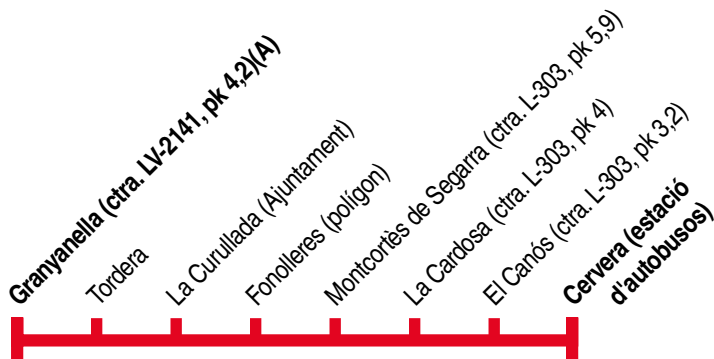

# Tordera - Cervera

## Tordera ▶ El Canós ▶ Cervera

	<b>1*</b>	<b>Esc**</b>	<b>Esc**</b>	<b>1*</b>
Granyanella (ctra. LV-2141, pk 4,2)	-	-	07.50	-
Tordera	06.05	07.00	08.00	09.30
La Curullada (Ajuntament)	06.10	07.03	08.05	09.35
Fonolleres (polígon)	06.15	07.08	08.10	09.40
Montcortès de Segarra (ctra. L-303, pk 5,9)	06.22	07.20	08.15	09.47
La Cardosa (ctra. L-303, pk 4)	06.27	07.25	08.20	09.52
El Canós (ctra. L-303, pk 3,2)	06.35	07.35	08.30	10.00
Cervera (estació d'autobusos)	06.45	07.40	08.45	10.10

## Cervera ▶ Tordera ▶ El Canós

	<b>1*</b>	<b>Esc**</b>	<b>1*</b>	<b>Esc**</b>	<b>1*</b>
Cervera (estació d'autobusos)	13.30	14.35	15.40	16.45	18.15
Tordera	13.40	14.45	15.50	17.10	18.30
La Curullada (Ajuntament)	13.45	14.48	15.55	17.15	18.35
Fonolleres (polígon)	13.50	14.53	16.00	17.20	18.40
Granyanella (ctra. LV-2141, pk 4,2)	-	-	-	17.25	-
La Cardosa (ctra. L-303, pk 4)	14.00	15.03	16.10	-	18.50
Montcortès de Segarra (ctra. L-303, pk 5,9)	14.07	15.08	16.17	-	18.57
El Canós (ctra. L-303, pk 3,2)	14.15	15.15	16.25	-	19.05