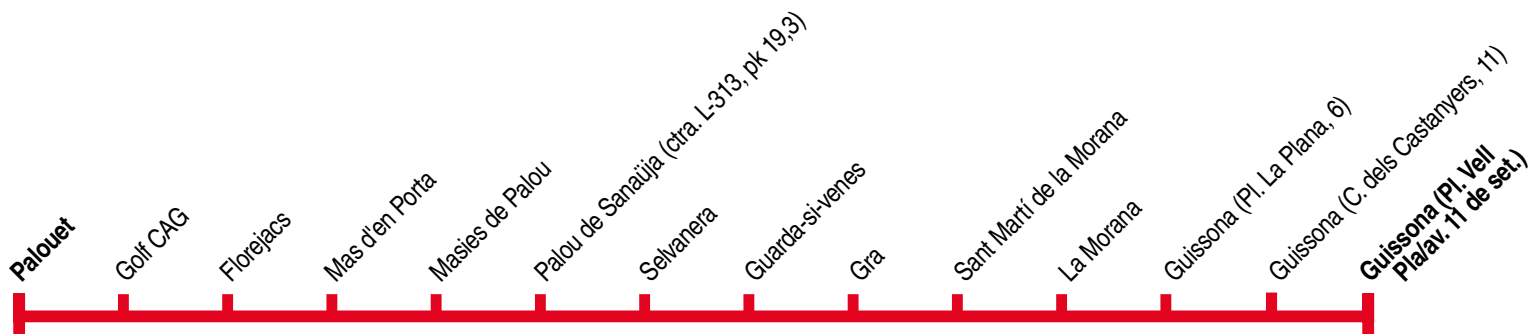

Palouet - Guissona

509

Palouet ▶ Guissona

	1*	Esc**	2*	2*	Esc**	Esc**	1*
Palouet	05.10	07.00	07.00	-	08.25	-	10.30
Golf AG	05.15	07.05	07.05	-	08.30	-	10.35
Florejacs	05.30	07.15	07.15	08.10	-	08.15	10.45
Mas d'en Porta	05.33	07.18	07.18	08.12	-	08.18	10.47
Masies de Palou	05.37	07.22	07.22	08.15	-	08.20	10.49
Palou de Sanaüja (ctra. L-313, pk 19,3)	05.40	07.24	07.24	08.17	-	08.22	10.50
Selvanera	05.50	07.27	07.27	08.20	08.35	08.25	11.00
Guarda-si-venes	05.55	07.30	07.30	08.25	08.40	08.27	11.05
Gra	06.05	07.34	07.34	08.35	-	08.33	11.12
Sant Martí de la Morana	06.10	07.36	07.36	08.40	-	08.35	11.15
La Morana	06.15	07.38	07.38	08.45	-	08.37	11.17
Guissona (Pl. La Plana, 6)	06.19	07.40	07.40	08.49	08.49	08.40	11.19
Guissona (C. dels Castanyers, 11)	06.20	07.41	07.41	08.50	08.50	08.41	11.20
Guissona (Pl. Vell Pla/av. 11 de setembre)	06.21	07.42	07.42	08.51	08.51	08.42	11.21

Guissona ▶ Palouet

	1*	Esc**	2*	Esc**	Esc**	2*	1*
Guissona (C. dels Castanyers, 11)	13.15	14.30	14.30	17.00	17.00	17.00	18.40
Guissona (Pl. Vell Pla/av. 11 de setembre)	13.16	14.31	14.31	17.01	17.01	17.01	18.41
Guissona (Pl. La Plana, 6)	13.17	14.32	14.32	17.02	17.02	17.02	18.42
La Morana (L310, pk 17,9)	13.20	14.45	14.45	17.15	17.10	17.15	18.55
Sant Martí de la Morana (L310, pk 17)	13.22	14.48	14.48	17.17	17.12	17.17	19.00
Gra (L310, pk 15,9)	13.25	14.52	14.52	17.20	17.14	17.20	19.05
Guarda-si-venes	13.32	14.58	14.58	-	17.20	17.30	19.15
Selvanera	13.37	15.03	15.03	-	17.23	17.35	19.20
Palou de Sanaüja (ctra. L-313, pk 19,3)	13.47	15.08	15.08	17.40	-	17.40	19.30
Masies de Palou	13.49	15.10	15.10	17.42	-	17.42	19.33
Mas d'en Porta	13.52	15.12	15.12	17.46	-	17.46	19.36
Florejacs	13.57	15.15	15.15	17.49	17.30	17.49	19.40
Golf CAG	14.10	15.25	15.25	-	17.35	-	19.50
Palouet	14.15	15.30	15.30	-	-	-	20.00