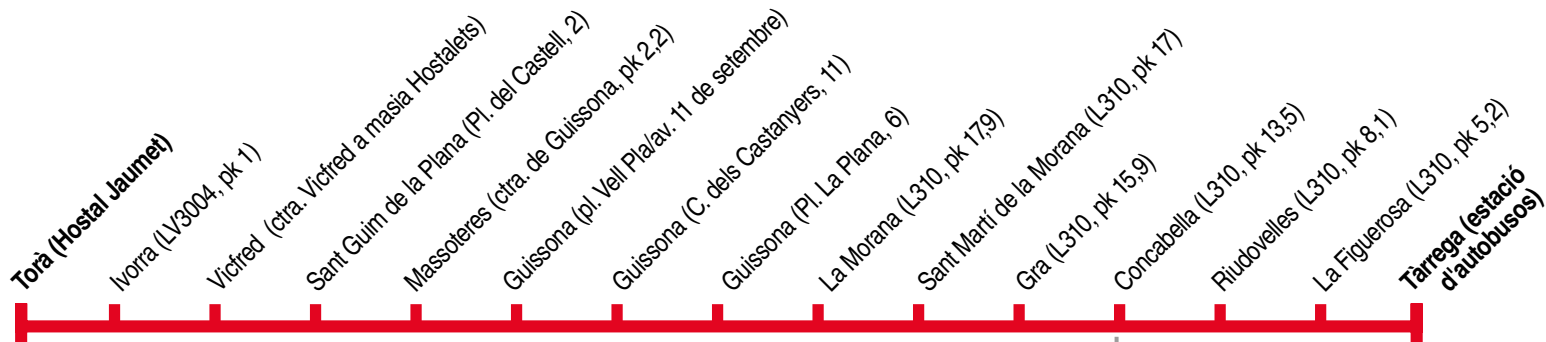

Torà - Tàrrega

310

Torà ▶ Tàrrega

	1*	1*
Torà (Hostal Jaumet)	05.30	-
Ivorra (LV3004, pk 1)	05.35	-
Vicfred (ctra. Vicfred a masia Hostalets)	05.40	-
Sant Guim de la Plana (Pl. del Castell, 2)	05.45	-
Massoteres (ctra. de Guissona, pk 2,2)	05.52	-
Guissona (Pl. Vell Pla/av. 11 de setembre)	05.54	08.50
Guissona (C. dels Castanyers, 11)	05.55	08.51
Guissona (Pl. La Plana, 6)	05.56	08.52
La Morana (L310, pk 17,9)	05.58	09.00
Sant Martí de la Morana (L310, pk 17)	06.00	09.02
Gra (L310, pk 15,9)	06.01	09.04
Concabella (L310, pk 13,5)	06.04	09.07
Riudovelles (L310, pk 8,1)	06.15	09.17
La Figuerosa (L310, pk 5,2)	06.20	09.22
Tàrrega (estació d'autobusos)	06.25	09.27

Tàrrega ▶ Torà

	1*	1*
Tàrrega (estació d'autobusos)	13.45	18.55
La Figuerosa (L310)	13.55	19.05
Riudovelles (L310)	14.00	19.10
Concabella (ctra. L-310)	14.09	19.19
Gra	14.12	19.22
Sant Martí de la Morana	14.15	19.24
La Morana	14.18	19.26
Guissona (Pl. La Plana, 6)	14.23	19.28
Guissona (C. dels Castanyers, 11)	14.24	19.29
Guissona (Pl. Vell Pla/av. 11 de setembre)	14.25	19.30
Massoteres (ctra. de Guissona, pk 2,2)	-	19.32
Sant Guim de la Plana (Pl. del Castell)	-	19.40
Vicfred (ctra. Vicfred a masia Hostalets)	-	19.45
Ivorra (LV3004, pk 1)	-	19.50
Torà (Hostal Jaumet)	-	20.05

Prohibició de transport: des de i entre La Panadella, Cervera i Tarrega i viceversa**

** Tenint en compte que els nous horaris no coincideixen amb els que actualment realitzen altres concessions, la prohibició de transport no serà efectiva mentre es mantinguin les condicions actuals del servei. En tot cas es tindran en compte els drets concessionals d'altres empreses per efectuar qualsevol modificació.