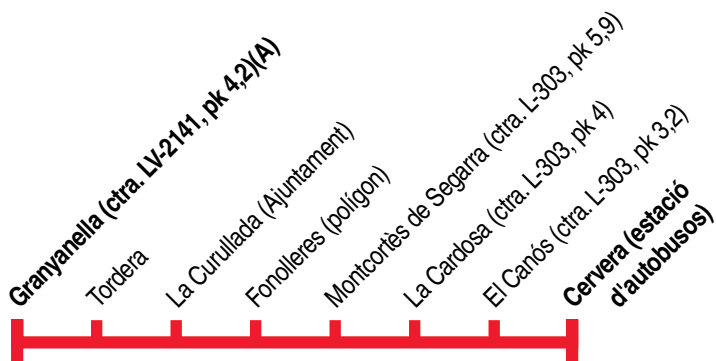

Tordera - Cervera

508

Tordera ▶ El Canós ▶ Cervera

	1*	Esc**	Esc**	1*
Granyanella (ctra. LV-2141, pk 4,2)	-	-	07.50	-
Tordera	06.05	07.00	08.00	09.30
La Curullada (Ajuntament)	06.10	07.03	08.05	09.35
Fonoleres (polígon)	06.15	07.08	08.10	09.40
Montcortès de Segarra (ctra. L-303, pk 5,9)	06.22	07.20	08.15	09.47
La Cardosa (ctra. L-303, pk 4)	06.27	07.25	08.20	09.52
El Canós (ctra. L-303, pk 3,2)	06.35	07.35	08.30	10.00
Cervera (estació d'autobusos)	06.45	07.40	08.45	10.10

Cervera ▶ Tordera ▶ El Canós

	1*	Esc**	1*	Esc**	1*
Cervera (estació d'autobusos)	13.30	14.35	15.40	16.45	18.15
Tordera	13.40	14.45	15.50	17.10	18.30
La Curullada (Ajuntament)	13.45	14.48	15.55	17.15	18.35
Fonoleres (polígon)	13.50	14.53	16.00	17.20	18.40
Granyanella (ctra. LV-2141, pk 4,2)	-	-	-	17.25	-
La Cardosa (ctra. L-303, pk 4)	14.00	15.03	16.10	-	18.50
Montcortès de Segarra (ctra. L-303, pk 5,9)	14.07	15.08	16.17	-	18.57
El Canós (ctra. L-303, pk 3,2)	14.15	15.15	16.25	-	19.05