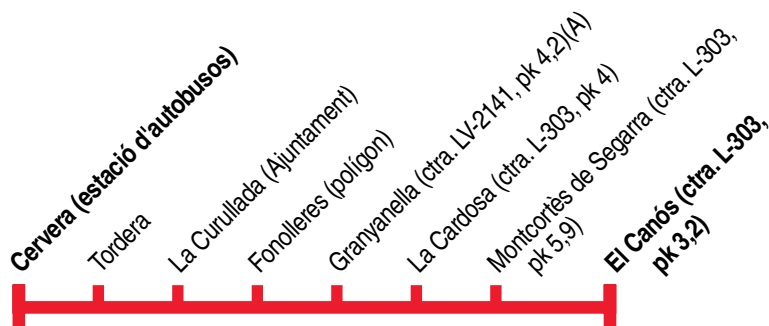

Tordera - Cervera

508

Tordera ▶ El Canós ▶ Cervera

	1*	Esc**	Esc**	1*
Granyanella (ctra. LV-2141, pk 4,2)	-	-	07.50	-
Tordera	06.05	07.00	08.00	09.30
La Curullada (Ajuntament)	06.10	07.03	08.05	09.35
Fonoleres (polígon)	06.15	07.08	08.10	09.40
Montcortès de Segarra (ctra. L-303, pk 5,9)	06.22	07.20	08.15	09.47
La Cardosa (ctra. L-303, pk 4)	06.27	07.25	08.20	09.52
El Canós (ctra. L-303, pk 3,2)	06.35	07.35	08.30	10.00
Cervera (estació d'autobusos)	06.45	07.40	08.45	10.10

Cervera ▶ Tordera ▶ El Canós

	1*	Esc**	1*	Esc**	1*
Cervera (estació d'autobusos)	13.30	14.35	15.40	16.45	18.15
Tordera	13.40	14.45	15.50	17.10	18.30
La Curullada (Ajuntament)	13.45	14.48	15.55	17.15	18.35
Fonoleres (polígon)	13.50	14.53	16.00	17.20	18.40
Granyanella (ctra. LV-2141, pk 4,2)	-	-	-	17.25	-
La Cardosa (ctra. L-303, pk 4)	14.00	15.03	16.10	-	18.50
Montcortès de Segarra (ctra. L-303, pk 5,9)	14.07	15.08	16.17	-	18.57
El Canós (ctra. L-303, pk 3,2)	14.15	15.15	16.25	-	19.05